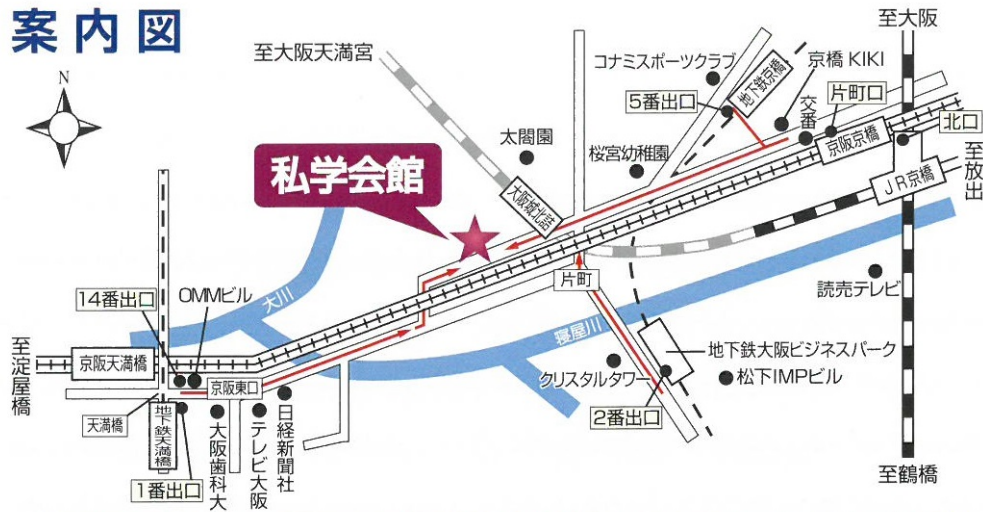

## 案内図

### ■最寄駅

#### 《大阪城北詰駅》

【JR東西線】3号出口より徒歩約2分

#### 《京橋駅》

【JR環状線・東西線】北口より西へ徒歩約12分

【地下鉄長堀鶴見緑地線】5番出口より西へ徒歩約12分

【京阪電鉄】片町口より西へ徒歩約12分