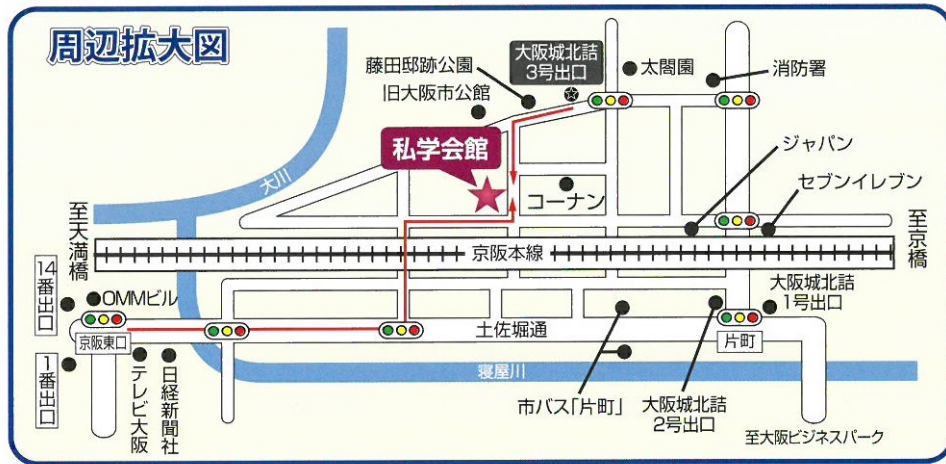

## 案内図

### ■最寄駅

#### 《大阪城北詰駅》

【JR東西線】3号出口より徒歩約2分

#### 《京橋駅》

【JR環状線・東西線】北口より西へ徒歩約12分

【地下鉄長堀鶴見緑地線】5番出口より西へ徒歩約12分

【京阪電鉄】片町口より西へ徒歩約12分